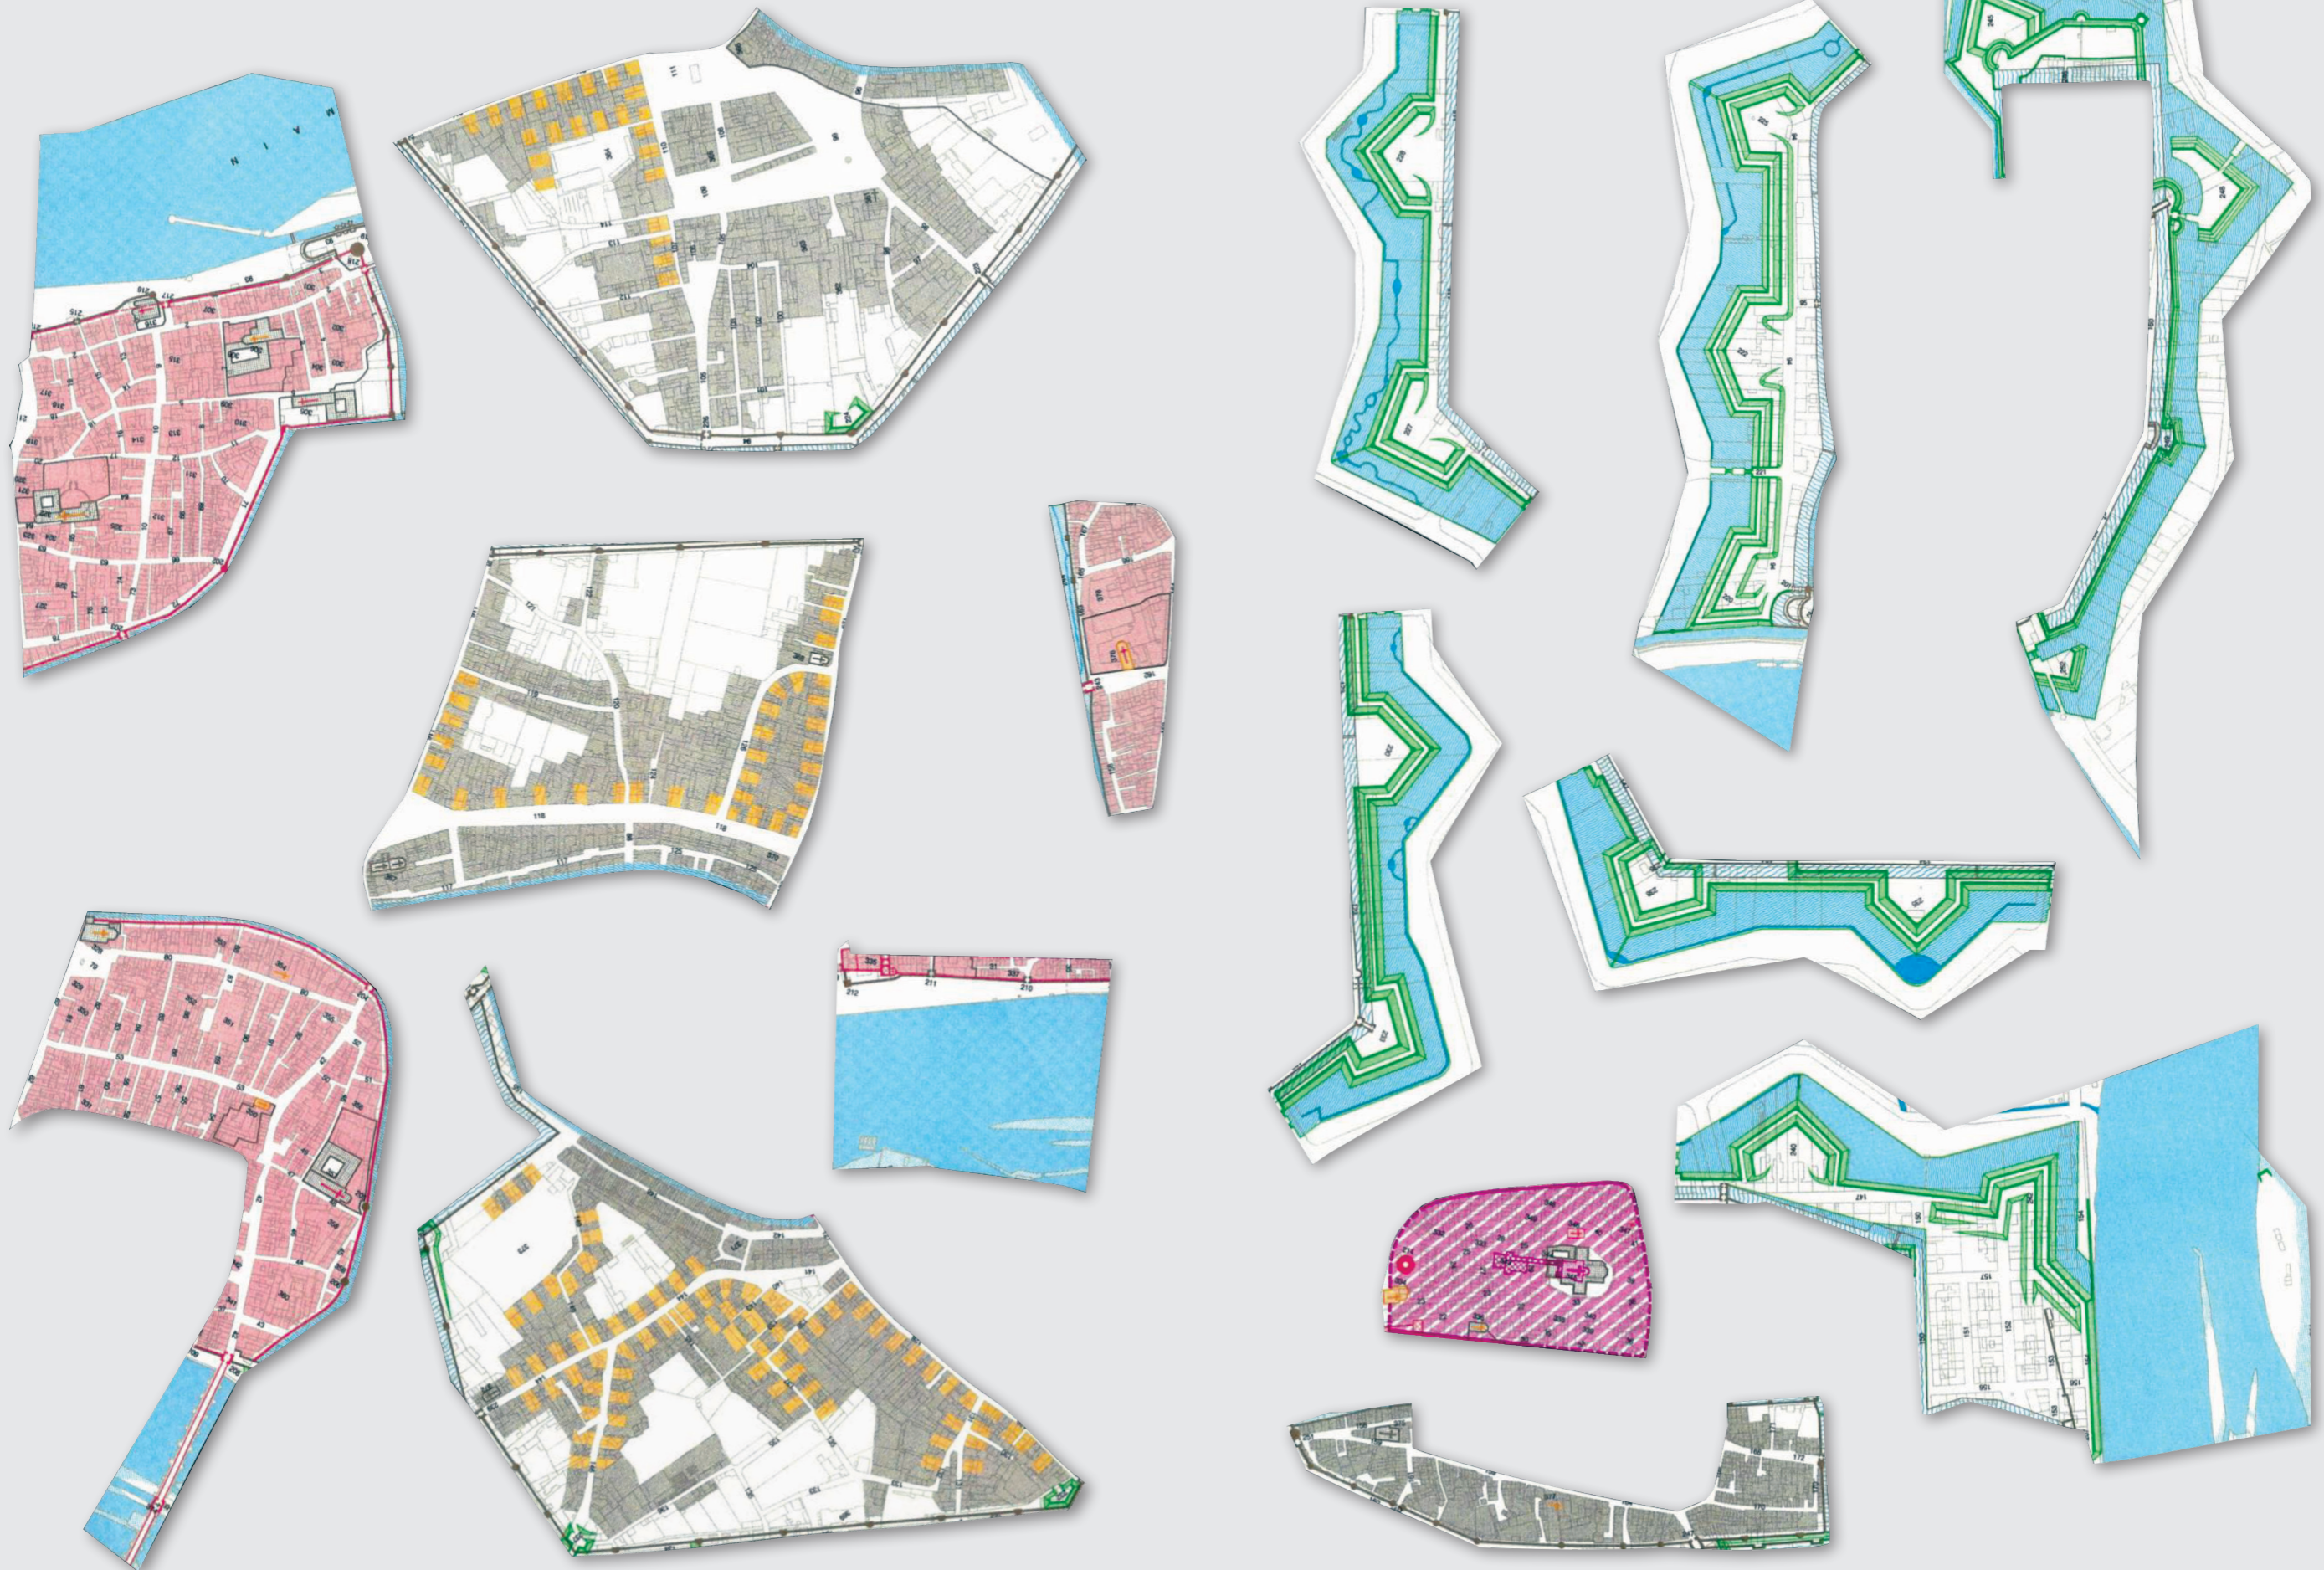

Alle Stationen der Krönungszeremonie sind im Bild zu sehen: Die Krönung im Dom, der Krönungszug zum Römerberg, das Festmahl im Kaisersaal, die Verrichtung der Erzämter, die Huldigung vom Römerbalkon.

# 24 Frankfurt vom frühen Mittelalter bis zum 17. Jahrhundert

⌘ Puzzle

# 25 Merianplan

FRANCOFURTI AD MOENUM, URBIS IMPERIALIS, ELECTIONI ROM. REGUM ATQ. IMPERATORUM CONSECRATAE, EMPORIIQUE TAM GERMANIAE QUAM TOTIUS EUROPAE CELEBERRIMI, ACCURATA DELINEATIO.